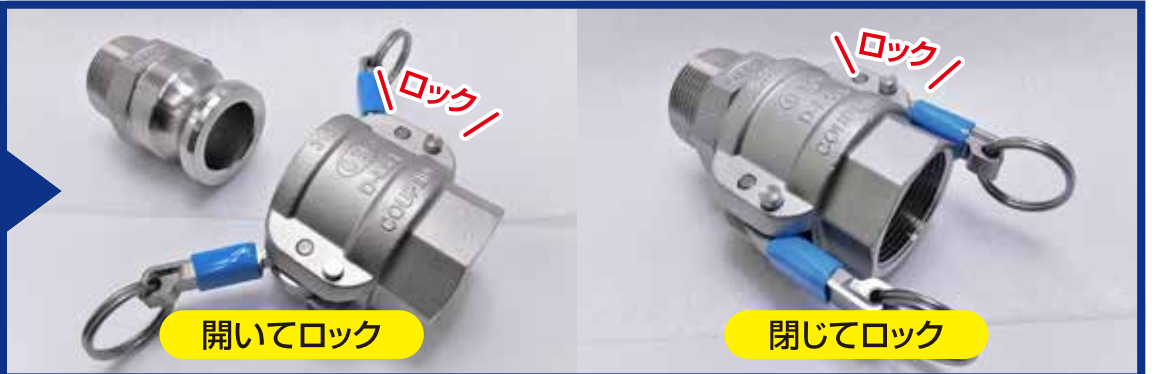

OZAWA

ダブルロック

D-Lock

誤作動防止と
作業性UPを実現させた
レバーカップリング!

新サイズができました!

自動でロック

レバーを閉じるだけで自動的にロック!

事故防止

ボタンタイプ採用により誤作動防止を実現!
(国内初)

作業性UP

もうレバーをひもで縛る必要なし!

2つのロックで
確実・安心

カチッ!となれば
ロック完了

ボタンを
押してロックを
解除

〈製品一覧表〉

| 型式 | | サイズ | 定価(税別) | |
|---------|---|--------|--------|---------|
| | | | アルミ | ステンレス |
| OZ-DDW |  | 15A | ☆ | |
| | | 20A | ☆ | 11,880円 |
| | | 25A | 4,120円 | 13,200円 |
| | | 32A | 4,730円 | 14,740円 |
| | | 40A | 5,040円 | 16,610円 |
| | | 50A | 5,770円 | 21,780円 |
| | | 65A | | 32,770円 |
| | | 80A | | 42,880円 |
| OZ-CDW |  | 20A | ☆ | 12,180円 |
| | | 25A | 3,990円 | 13,200円 |
| | | 32A | 4,810円 | 16,480円 |
| | | 40A | 5,350円 | 16,940円 |
| | | 50A | 5,820円 | 20,240円 |
| OZ-DCDW |  | 15・20A | ☆ | 10,540円 |
| | | 25A | 3,780円 | 11,940円 |
| | | 32A | 4,540円 | 13,720円 |
| | | 40A | 4,660円 | 15,800円 |
| | | 50A | 4,880円 | 19,660円 |
| OZ-BDW |  | 15A | ☆ | |
| | | 20A | ☆ | 15,500円 |
| | | 25A | 5,280円 | 16,480円 |
| | | 32A | 6,110円 | 18,300円 |
| | | 40A | 6,140円 | 20,200円 |
| | | 50A | 6,300円 | 24,500円 |

☆価格はお問い合わせください。

〈D-Lock交換部品〉

交換部品も販売しております。

『D-Lock 交換用セット(1セット/1台分)』

| | | |
|-------|---|--------|
| セット内容 | ① | レバー L用 |
| | ② | レバー R用 |
| | ③ | ピン |
| | ④ | ワッシャー |
| | ⑤ | バネ |
| | ⑥ | 解除ボタン |

価格はお問い合わせください。