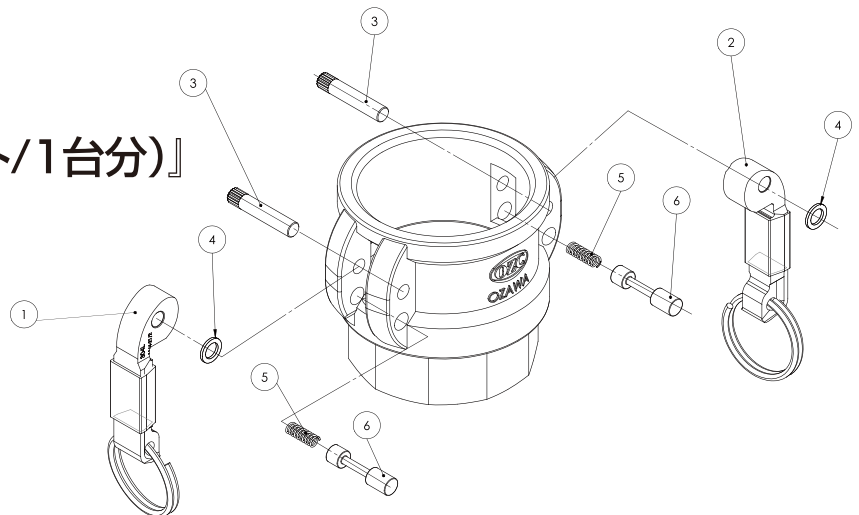

ボタンタイプ採用により誤作動防止を実現!
(国内初)

作業性UP

もうレバーをひもで縛る必要なし!

2つのロックで
確実・安心

カチッ!となれば
ロック完了

ボタンを
押してロックを
解除

〈製品一覧表〉

| 型式 | | サイズ | 定価(税別) | |
|---------|---|--------|--------|---------|
| | | | アルミ | ステンレス |
| OZ-DDW |  | 15A | ☆ | |
| | | 20A | ☆ | 11,880円 |
| | | 25A | 4,120円 | 13,200円 |
| | | 32A | 4,730円 | 14,740円 |
| | | 40A | 5,040円 | 16,610円 |
| | | 50A | 5,770円 | 21,780円 |
| | | 65A | | 32,770円 |
| | | 80A | | 42,880円 |
| OZ-CDW |  | 20A | ☆ | 12,180円 |
| | | 25A | 3,990円 | 13,200円 |
| | | 32A | 4,810円 | 16,480円 |
| | | 40A | 5,350円 | 16,940円 |
| | | 50A | 5,820円 | 20,240円 |
| OZ-DCDW |  | 15・20A | ☆ | 10,540円 |
| | | 25A | 3,780円 | 11,940円 |
| | | 32A | 4,540円 | 13,720円 |
| | | 40A | 4,660円 | 15,800円 |
| | | 50A | 4,880円 | 19,660円 |
| OZ-BDW |  | 15A | ☆ | |
| | | 20A | ☆ | 15,500円 |
| | | 25A | 5,280円 | 16,480円 |
| | | 32A | 6,110円 | 18,300円 |
| | | 40A | 6,140円 | 20,200円 |
| | | 50A | 6,300円 | 24,500円 |

☆価格はお問い合わせください。

〈D-Lock交換部品〉

交換部品も販売しております。

『D-Lock 交換用セット(1セット/1台分)』

| | | |
|-------|---|--------|
| セット内容 | ① | レバー L用 |
| | ② | レバー R用 |
| | ③ | ピン |
| | ④ | ワッシャー |
| | ⑤ | バネ |
| | ⑥ | 解除ボタン |

価格はお問い合わせください。