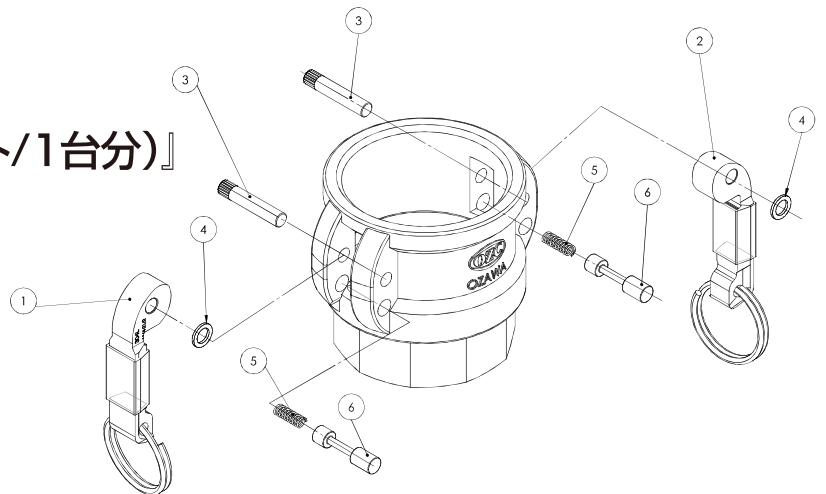

〈製品一覧表〉

型式		サイズ	アルミ	ステンレス
OZ-DDW		15A	◎	—
		20A	◎	◎
		25A	◎	◎
		32A	◎	◎
		40A	◎	◎
		50A	◎	◎
		65A	—	◎
		80A	—	◎
OZ-CDW		20A	◎	◎
		25A	◎	◎
		32A	◎	◎
		40A	◎	◎
		50A	◎	◎
OZ-DCDW		15・20A	◎	◎
		25A	◎	◎
		32A	◎	◎
		40A	◎	◎
		50A	◎	◎
OZ-BDW		15A	◎	—
		20A	◎	◎
		25A	◎	◎
		32A	◎	◎
		40A	◎	◎
		50A	◎	◎

価格は価格表をご参照ください。

〈D-Lock交換部品〉

交換部品も販売しております。

『D-Lock 交換用セット(1セット/1台分)』

セット内容	①	レバー L用
	②	レバー R用
	③	ピン
	④	ワッシャー
	⑤	バネ
	⑥	解除ボタン

価格はお問い合わせください。

製品に関するお問い合わせは下記へご連絡ください

OZAWA

小澤物産株式会社 機械事業部

東京支店 〒141-8525 東京都品川区西五反田7-24-5
TEL.03-3492-5566 FAX.03-3492-5570

仙台支店 〒984-0030 宮城県仙台市若林区荒井東1-3-1 1-G
TEL.022-288-1191 FAX.022-288-0870

名古屋支店 〒468-0051 愛知県名古屋市中白区植田1-1301
TEL.052-800-3881 FAX.052-808-0360

大阪支店 〒564-0062 大阪府吹田市垂水町3-25-7
TEL.06-6190-0258 FAX.06-6190-0262

福岡支店 〒812-0042 福岡県福岡市博多区豊1-3-14
TEL.092-481-8850 FAX.092-481-8851